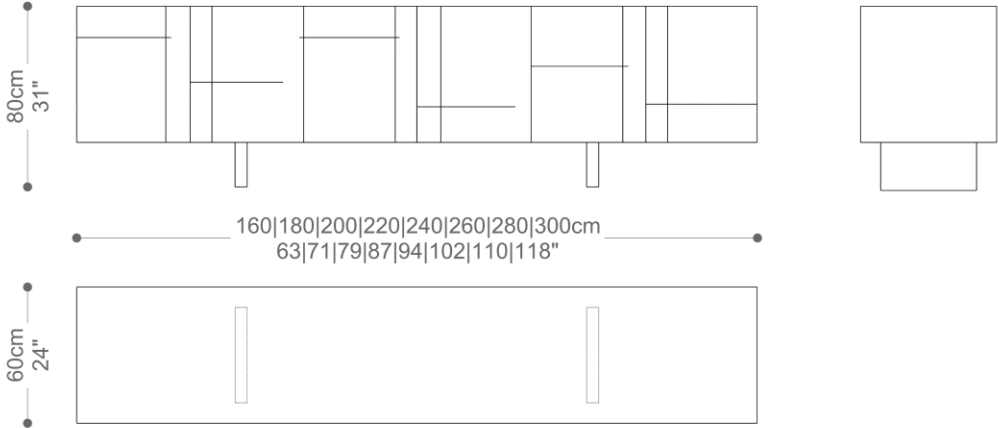

Buffet

BUFFET
GOLDEN CABINET

BRETON